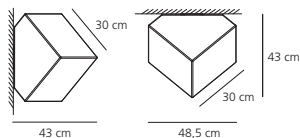

Edge 30 parete/soffitto

FLUO 1x23W (E 27) - TC-TSE

IP65