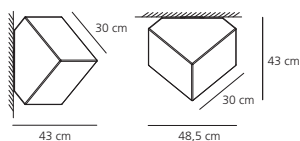

Edge 21 parete/soffitto
Edge 30 parete/soffitto

design

Alessandro Mendini
2004

352

Materiali: supporto parete in resina termoplastica; diffusore in materiale termoplastico.

Specificità: il grado di protezione IP65 la rende idonea all'utilizzo anche in esterno.

Light emission

Colour

White

Materials

Wall support in thermoplastic resin; diffuser in thermoplastic material.

Matériaux

Support applique en résine thermoplastique; diffuseur en matériau thermoplastique.

Materialien

Wandhalterung aus Kunstharz; Schirm aus thermoplastischem Material.

Materiales

Soporte aplique de resina termoplástica; difusor en material termoplástico.

Specification

The IP 65 degree of protection makes it also suitable for outdoor application.

Spécificité

L'indice de protection IP 65 permet l'installation de l'appareil en extérieur.

Spezifikation

Durch Schutzart IP 65 auch im Außenbereich einsetzbar.

Especificaciones

El grado de protección IP 65 la hace idónea para exteriores.

Edge 21 parete/soffitto

FLUO 1x20W (E 27) - TC-TSE

IP65