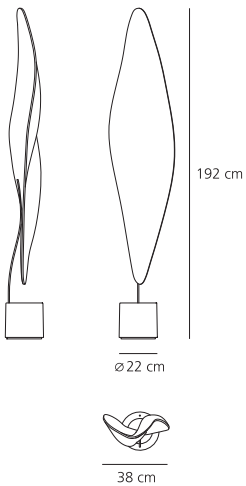

Cosmic Leaf terra

design
Ross Lovegrove
2009

Materiali: struttura in acciaio cromato; corpo lampada-diffusore in metacrilato trasparente texturizzato; corpo illuminante in metallo verniciato.

Light emission

Colours

Diffuser:
trasparent

Lighting unit:
grey

Materials

Chromed steel structure;
body lamp-diffuser in
transparent methacrylate
with texture; painted metal
lighting unit.

Matériaux

Structure en acier chromé ;
corps diffuseur en méthacry-
late transparent tissé ; corps
lumineux en métal peint.

Materialien

Gestell aus verchromten
Stahl, Leuchtenkörper aus
transparentem, strukturiertem
Metacrylat; Beleuchtungsein-
heit aus lackiertem Metall.

Materiales

Estructura en metal cromado;
cuerpo de la lámpara-difusor
en metacrilato transparente
texturizado, cuerpo luminoso
en metal pintado.

HALO 1x100W (G 53) - QR-LP 111,
included

METAL HALIDE 1x70W (GX 8,5) - HIR-CE 111,
included