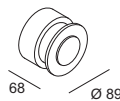

RAY

Wand- und Deckenleuchte
230 V LED oder Leuchtstoff,
aus massivem Aluminium
natur gebürstet, mit Glasab-
deckung, für den Innen- und
Außenbereich verwendbar, IP54

Wall and ceiling luminaire
230 V LED or fluorescent, made
of natural brushed aluminium,
with glass cover, to be used in
indoor and outdoor areas, IP54

IP54

CODE	TYPE	COLOUR	LAMP	POWER SUPPLY
D278	RAY	alu	8W LED ww	-
D378	RAY	alu	1x9W/GX53	-

GRACE

Wand- und Deckenleuchte
230 V aus massivem Aluminium
natur gebürstet, mit Kunstglas-
abdeckung, für den Innen- und
Außenbereich verwendbar, IP54

Wall and ceiling luminaire 230 V
made of natural brushed
aluminium, with acrylic glass
cover, to be used in indoor and
outdoor areas, IP54

IP54

CODE	TYPE	COLOUR	LAMP	POWER SUPPLY
D377	GRACE	alu	1x40W/G9	-

ELARA T

LED-Wand- und Deckenleuchte
3 W mit eingebautem Driver 230 V,
aus massivem Aluminium natur
gebürstet mit Acrylglas, für den
Innen- und Außenbereich
verwendbar, IP54

LED-wall and ceiling luminaire
3 W with built-in driver 230 V,
made of natural brushed
aluminium with acrylic glass,
to be used in indoor and outdoor
areas, IP54

IP54

CODE	TYPE	COLOUR	LAMP	POWER SUPPLY
D810	ELARA T	alu	1x3W LED ww	incl. driver