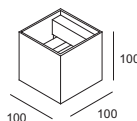

IP54

CODE	TYPE	COLOUR	LAMP	POWER SUPPLY
D239	SECRET	alu	2x3W LED ww	incl. driver
D246	SECRET	grey	2x3W LED ww	incl. driver
D247	SECRET	white	2x3W LED ww	incl. driver