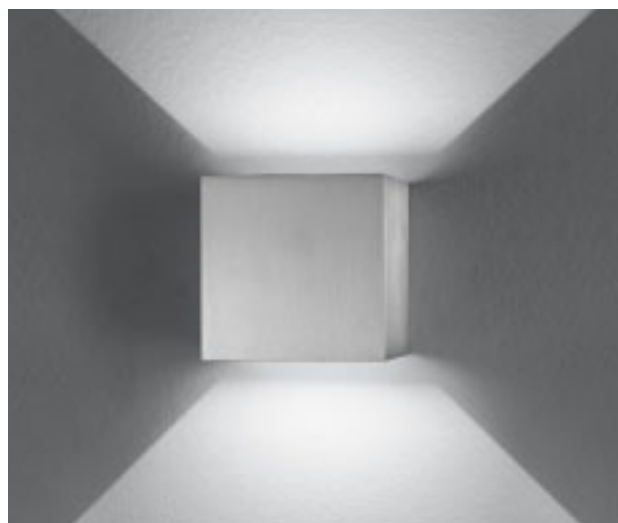

## ROY

Wandleuchte 230 V aus stranggepresstem Aluminium, für Direkt- und Indirektbeleuchtung

Wall luminaire 230 V made of extruded aluminium, for direct and indirect lighting

CODE	TYPE	COLOUR	LAMP	POWER SUPPLY
D308	ROY	grey	1x60W/G9	-
D309	ROY	white	1x60W/G9	-
D311	ROY	alu	1x60W/G9	-

## GINO

LED-Wandleuchte 1 x 6 W mit eingebautem Driver 230 V, aus stranggepresstem Aluminium, für Direkt- und Indirektbeleuchtung

LED-wall luminaire 1 x 6 W with built-in driver 230 V, made of extruded aluminium, for direct and indirect lighting

## SECRET

LED-Wandleuchte 2x3 W mit eingebautem Driver 230 V, aus stranggepresstem Aluminium, für Direkt- und Indirektbeleuchtung, für den Innen- und Außenbereich verwendbar, IP54

LED-wall luminaire 2x3 W with built-in driver 230 V, made of extruded aluminium, for direct and indirect lighting, to be used in indoor and outdoor areas, IP54