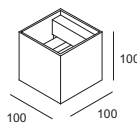

IP54

CODE	TYPE	COLOUR	LAMP	POWER SUPPLY
D239	SECRET	alu	2x3W LED ww	incl. driver
D246	SECRET	grey	2x3W LED ww	incl. driver
D247	SECRET	white	2x3W LED ww	incl. driver