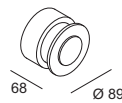

RAY

Wand- und Deckenleuchte
230 V LED oder Leuchtstoff,
aus massivem Aluminium
natur gebürstet, mit Glasab-
deckung, für den Innen- und
Außenbereich verwendbar, IP54

Wall and ceiling luminaire
230 V LED or fluorescent, made
of natural brushed aluminium,
with glass cover, to be used in
indoor and outdoor areas, IP54

IP54

CODE	TYPE	COLOUR	LAMP	POWER SUPPLY
D278	RAY	alu	8W LED ww	-
D378	RAY	alu	1x9W/GX53	-

GRACE

Wand- und Deckenleuchte
230 V aus massivem Aluminium
natur gebürstet, mit Kunstglas-
abdeckung, für den Innen- und
Außenbereich verwendbar, IP54

Wall and ceiling luminaire 230 V
made of natural brushed
aluminium, with acrylic glass
cover, to be used in indoor and
outdoor areas, IP54

IP54

CODE	TYPE	COLOUR	LAMP	POWER SUPPLY
D377	GRACE	alu	1x40W/G9	-

ELARA T

LED-Wand- und Deckenleuchte
3 W mit eingebautem Driver 230 V,
aus massivem Aluminium natur
gebürstet mit Acrylglas, für den
Innen- und Außenbereich
verwendbar, IP54

LED-wall and ceiling luminaire
3 W with built-in driver 230 V,
made of natural brushed
aluminium with acrylic glass,
to be used in indoor and outdoor
areas, IP54

IP54

CODE	TYPE	COLOUR	LAMP	POWER SUPPLY
D810	ELARA T	alu	1x3W LED ww	incl. driver