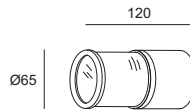

IP54

CODE	TYPE	COLOUR	LAMP	POWER SUPPLY
D278	RAY	alu	8W LED ww	-
D378	RAY	alu	1x9W/GX53	-

GRACE

Wand- und Deckenleuchte
230 V aus massivem Aluminium
natur gebürstet, mit Kunstglas-
abdeckung, für den Innen- und
Außenbereich verwendbar, IP54