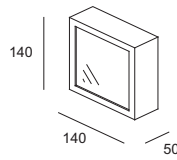

RAY

Wand- und Deckenleuchte
230 V LED oder Leuchtstoff,
aus massivem Aluminium
natur gebürstet, mit Glasab-
deckung, für den Innen- und
Außenbereich verwendbar, IP54

Wall and ceiling luminaire
230 V LED or fluorescent, made
of natural brushed aluminium,
with glass cover, to be used in
indoor and outdoor areas, IP54