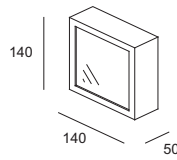

## RAY

Wand- und Deckenleuchte  
230 V LED oder Leuchtstoff,  
aus massivem Aluminium  
natur gebürstet, mit Glasab-  
deckung, für den Innen- und  
Außenbereich verwendbar, IP54

Wall and ceiling luminaire  
230 V LED or fluorescent, made  
of natural brushed aluminium,  
with glass cover, to be used in  
indoor and outdoor areas, IP54