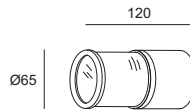

## GRACE

Wand- und Deckenleuchte  
230 V aus massivem Aluminium  
natur gebürstet, mit Kunstglas-  
abdeckung, für den Innen- und  
Außenbereich verwendbar, IP54

Wall and ceiling luminaire 230 V  
made of natural brushed  
aluminium, with acrylic glass  
cover, to be used in indoor and  
outdoor areas, IP54