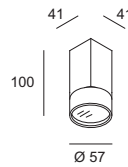

CODE	TYPE	COLOUR	LAMP	POWER SUPPLY
D339	STYLE C	alu	1x50W/GU10	-