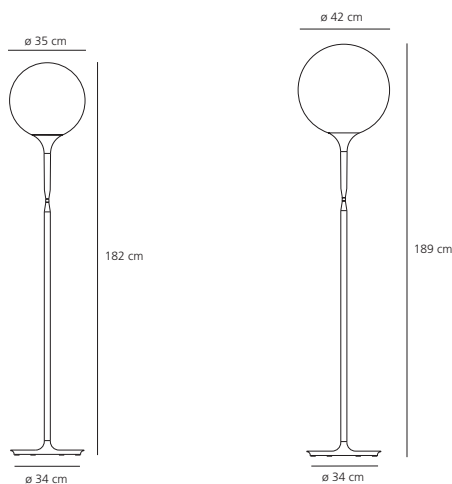

Light emission

Colour

Materials

Base in zamak, stem in thermoplastic resin, blown glass diffuser.

Matériaux

Base en zamak, tige en résine thermoplastique, diffuseur en verre soufflé.

Materialien

Fuß aus Zamak, Stab aus thermoplastischem Harz, Schirm aus mundgeblasenem Glas.

Materiales

Base en zamak, tija en resina termoplástica, difusor en cristal soplado.

Specification

A touch dimmer button on the stem for the storage of the last light intensity set-up or the use of a local or remote control.

Spécificité

Castore 35 et 42 sont dotés d'un variateur sensible, situé sur la tige pour la mémorisation du dernier niveau d'intensité lumineuse établi et la possibilité de choisir entre la commande déportée (interrupteur) ou directement sur le luminaire.

Spezifikation

Ein Touch Dimmer am Stab der Leuchte ermöglicht die Regelung und die Speicherung der Lichtintensität und bietet außerdem die Möglichkeit, zwischen Hand- und Fernbedienung zu wählen (Steckdosenschalter).

Especificaciones

Una tecla que enciende por contacto y que se encuentra en el cuerpo, permite la regulación de la intensidad luminosa y la memorización del último nivel de intensidad configurado y la posibilidad de elegir entre mando exclusivamente local y mando a distancia (toma accionada).