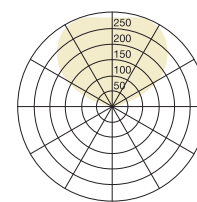

TWILIGHT

BELUX

John + Samantha Ritschl-Lassoudry, 2002/2011

Stehleuchte TWILIGHT-01

Typ	TWILIGHT-01
Bestellnummer	51001700

Leuchtentyp/Montageart	Stehleuchte
Ausführung	Halogen
Leuchtmittel	1x Halogen ES (HDG) 230W; R7s + 4x Halopar 16 (HAGS) 35° 50W; GU10 - incl.
Betriebsart	Dimmbar
Bedienung	Kabelintegriert
Bemessungsspannung	230V/50Hz
Leuchtschirm	Acrylglas, prismaticiert
Leuchtenfuss	Chromstahl
Netzkabel	Schwarz, 3x0.75mm², L 4000 mm
Netzstecker	CH (Typ J), Schuko (Typ F) oder UK (Typ G)
Lichtverteilung	Direkt / indirekt
Leistungsaufnahme (ca.)	430W

Schutzklasse	I
Schutzart	IP 20
Verpackungseinheiten	2 (2x 2000 x 380 x 315 mm)
Gewicht	23.0 kg
Garantie	36 Monate

$\eta=87.9\%$ CD/1000lm

DESIGN **PLUS**

Technische und inhaltliche Änderungen vorbehalten. © BELUX AG 02/2014