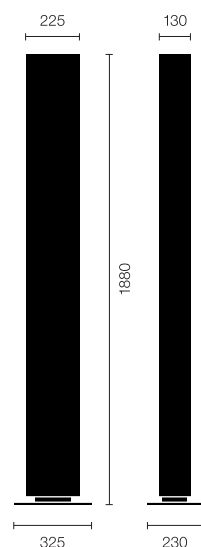

TWILIGHT

BELUX

John + Samantha Ritschl-Lassoudry, 2002/2011

Stehleuchte TWILIGHT-01

Typ	TWILIGHT-01
Bestellnummer	51001700

Leuchtentyp/Montageart	Stehleuchte
Ausführung	Halogen
Leuchtmittel	1x Halogen ES (HDG) 230W; R7s + 4x Halopar 16 (HAGS) 35° 50W; GU10 - incl.
Betriebsart	Dimmbar
Bedienung	Kabelintegriert
Bemessungsspannung	230V/50Hz
Leuchtschirm	Acrylglas, prismaticiert
Leuchtenfuss	Chromstahl
Netzkabel	Schwarz, 3x0.75mm², L 4000 mm
Netzstecker	CH (Typ J), Schuko (Typ F) oder UK (Typ G)
Lichtverteilung	Direkt / indirekt
Leistungsaufnahme (ca.)	430W

Schutzklasse	I
Schutzart	IP 20
Verpackungseinheiten	2 (2x 2000 x 380 x 315 mm)
Gewicht	23.0 kg
Garantie	36 Monate

$\eta=87.9\%$ CD/1000lm

DESIGN **PLUS**

Technische und inhaltliche Änderungen vorbehalten. © BELUX AG 02/2014