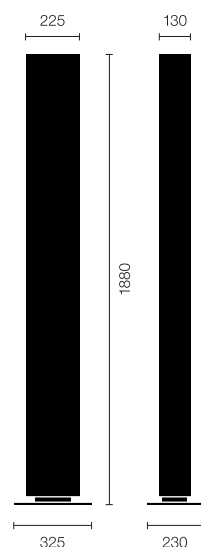

## Stehleuchte TWILIGHT-01

Typ	TWILIGHT-01
Bestellnummer	51001700

Leuchtentyp/Montageart	Stehleuchte
Ausführung	Halogen
Leuchtmittel	1x Halogen ES (HDG) 230W; R7s + 4x Halopar 16 (HAGS) 35° 50W; GU10 - incl.
Betriebsart	Dimmbar
Bedienung	Kabelintegriert
Bemessungsspannung	230V/50Hz
Leuchtschirm	Acrylglas, prismaticiert
Leuchtenfuss	Chromstahl
Netzkabel	Schwarz, 3x0.75mm <sup>2</sup> , L 4000 mm
Netzstecker	CH (Typ J), Schuko (Typ F) oder UK (Typ G)
Lichtverteilung	Direkt / indirekt
Leistungsaufnahme (ca.)	430W

Schutzklasse	I
Schutzart	IP 20
Verpackungseinheiten	2 (2x 2000 x 380 x 315 mm)
Gewicht	23.0 kg
Garantie	36 Monate

$\eta=87.9\%$  CD/1000lm

DESIGN **PLUS**

Technische und inhaltliche Änderungen vorbehalten. © BELUX AG 02/2014