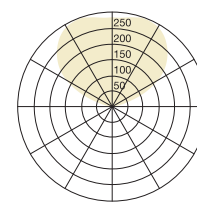

Schutzklasse	I
Schutzart	IP 20
Verpackungseinheiten	2 (2x 2000 x 380 x 315 mm)
Gewicht	23.0 kg
Garantie	36 Monate

$\eta=87.9\%$  CD/1000lm

DESIGN **PLUS**

Technische und inhaltliche Änderungen vorbehalten. © BELUX AG 02/2014